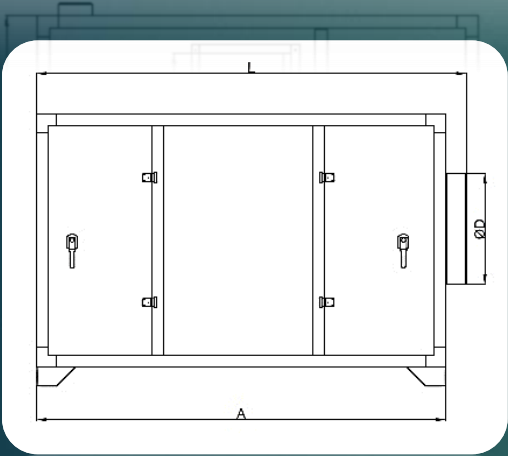

CİHAZ MODELİ		KGDR 280	KGDR 315	KGDR 355	KGDR 400	KGDR 500	KGDR 560	KGDR 630	KGDR 710/A	KGDR 710/B	KGDR 800/A	KGDR 800/B
Debi	m <sup>3</sup> /h	2500	4000	6000	8500	7500	10000	15000	20000	25000	30000	35000
Basınç	Pa	45	35	45	55	30	45	45	70	70	80	85
Motor Gücü	kW	0.75	1.1	2.2	3	1.5	3	4	7.5	11	15	18.5
Frekans	Hz	50	50	50	50	50	50	50	50	50	50	50
Voltaaj	V	380	380	380	380	380	380	380	380	380	380	380
Devir	d/dak	2950	2950	2950	2950	1450	1450	1450	1450	1450	1450	1450
Emiş Ölçüsü	(Ø)mm	280	315	355	400	500	560	630	710	710	800	800
Çıkış Ölçüsü	mm	530 x 175	600 x 185	675 x 205	750 x 225	900 x 290	1020 x 325	1170 x 380	1350 x 410	1350 x 465	1520 x 465	1520 x 520

CİHAZ MODELİ		KGDR 280	KGDR 315	KGDR 355	KGDR 400	KGDR 500	KGDR 560	KGDR 630	KGDR 710/A	KGDR 710/B	KGDR 800/A	KGDR 800/B
A	mm	1180	1190	1265	1325	1350	1425	1500	1630	1790	1790	1900
B	mm	710	780	855	930	1000	1200	1350	1530	1530	1530	1530
D	(Ø)mm	280	315	355	400	500	560	630	710	710	800	800
H	mm	610	680	755	830	900	1100	1250	1430	1430	1430	1430
W	mm	610	680	755	830	900	1100	1250	1430	1430	1430	1430
L	mm	1230	1240	1305	1365	1390	1465	1550	1680	1840	1840	1950
a	mm	175	185	205	225	290	325	380	410	465	465	520
b	mm	530	600	675	750	900	1020	1170	1350	1350	1520	1520